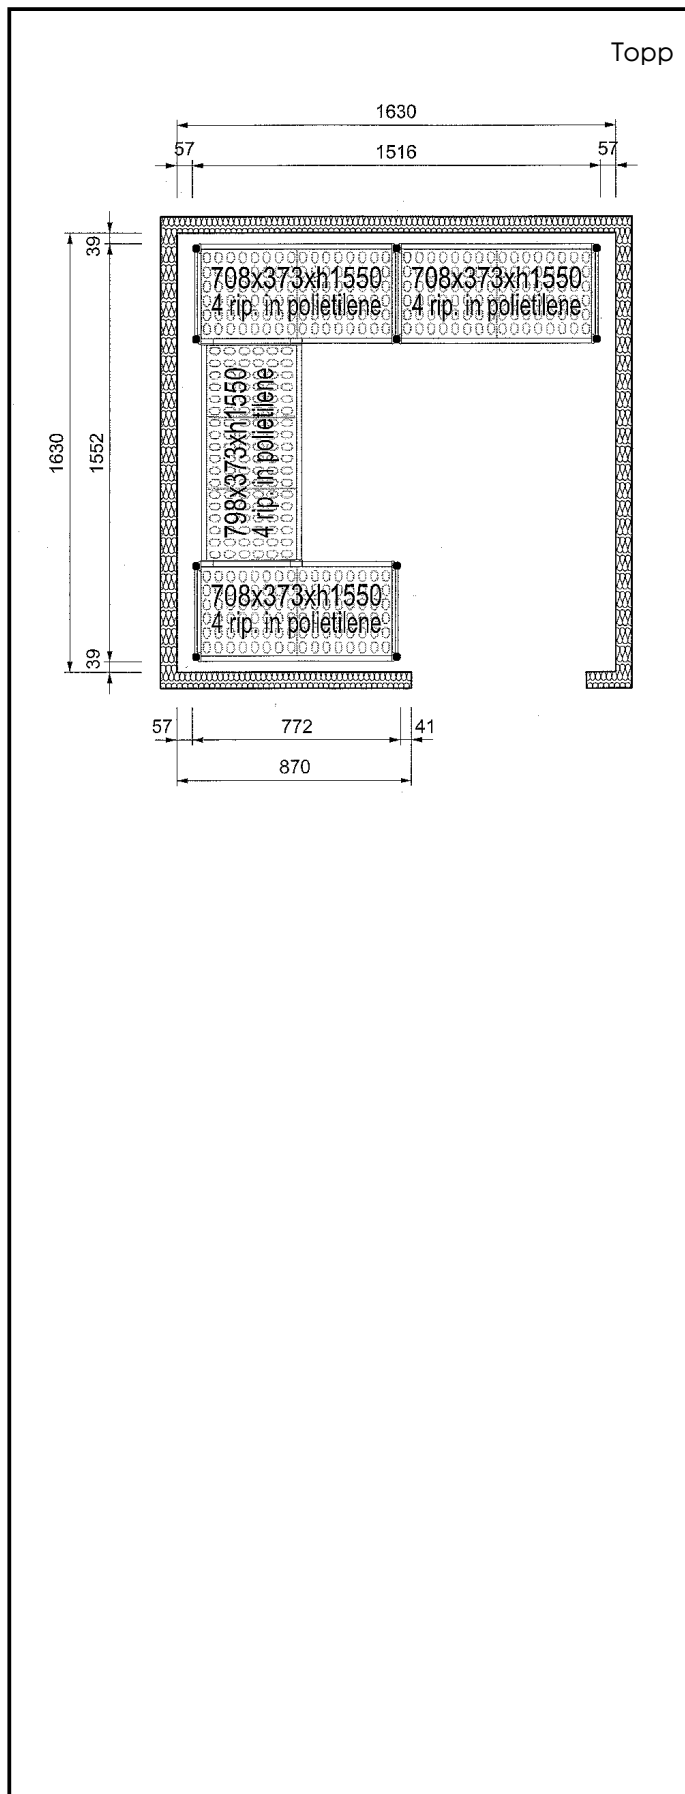

Viktig information

Uprights

137091 (CRS1616)	2
Yttermått, bredd	708 mm
Yttermått, djup	373 mm
Yttermått, höjd	1550 mm
Max kapacitetvikt:	2500 kg
Nettovikt:	55 kg